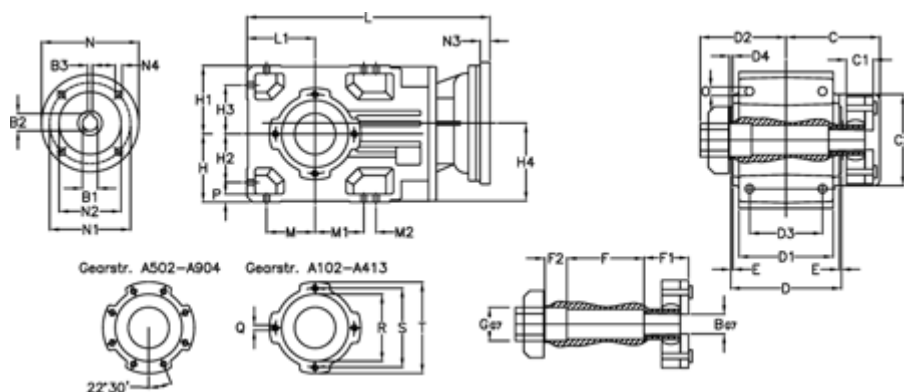

Varenummer: 29600303346430

Beskrivelse: Keglehjulsgear A302QF40-33,4-P80B5

Mål

B	= 40	D = 156	F2 = 50	L = 352.5	N3 = -
B1	= 19	D1 = 130	G = 42	L1 = 90	N4 = M10x12
B2	= 21.8	D2 = 80	GA = 14,5 NM	M = 63.0	O = 12.0
B3	= 6	D3 = 95	H = 90	M1 = 63.0	P = 11
Betegnelse	= A302QF-xx-P80 B5	d4 = 5.0	H1 = 90	M2 = 22	Q = M8x15
C	= 113.5	E = 3.0	H2 = 63.0	N = 200	R = 95
C1	= 24	F = 95.5	H3 = 63.0	N1 = 165	S = 115
C2	= 90.0	F1 = 48.0	H4 = 108.5	N2 = 130	T = 140